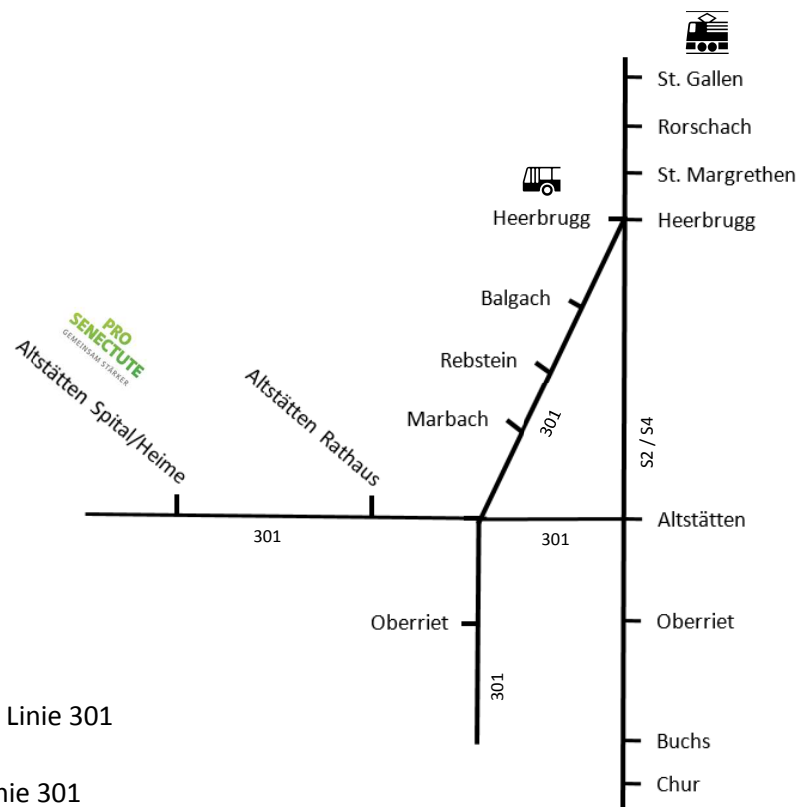

Mit dem Auto zu Pro Senectute in Altstätten – ab April 2018 neuer Standort!

- | | |
|------------------------------|--|
| 1) Pro Senectute | 3 Besucher-Parkplätze sind ausschliesslich für Besucher eines Beratungsgespräches |
| 2) Friedhof | hohe Auslastung |
| 3) Tiefgarage Rathaus | geringe Auslastung |
| 4) GESA | <i>Winter: geringe Auslastung / Sommer: hohe Auslastung</i> |
| 5) Breite, Fitnesszentrum | hohe Auslastung |
| 6) Spital, Heime | hohe Auslastung |
| Parkplatz Bahnhof Altstätten | mittlere Auslastung (Busverbindung in die Stadt, Buslinie: 301 Richtung Altstätten Stadt) |

Anlaufstelle für Altersfragen

Parkplätze_Zug&Busverbindungen_Altstätten_PS

Pro Senectute Rheintal Werdenberg Sarganserland

9450 Altstätten, Bildstrasse 5
 9470 Buchs, Bahnhofstrasse 29
 7320 Sargans, Bahnhofpark 3

Die Bushaltestelle „Altstätten Rathaus“ ist 5-10 Gehminuten entfernt.

Zugverbindungen:

Heerbrugg → Altstätten: Linie S2

Oberriet → Altstätten: Linie S4

Busverbindungen:

Heerbrugg → Altstätten Spital/Heime : Linie 301

Oberriet → Altstätten Spital/Heime: Linie 301

Altstätten Rathaus → Altstätten Spital/Heime: Linie 301

Anlaufstelle für Altersfragen

Pro Senectute Rheintal Werdenberg Sarganserland

9450 Altstätten, Bildstrasse 5
 9470 Buchs, Bahnhofstrasse 29
 7320 Sargans, Bahnhofpark 3