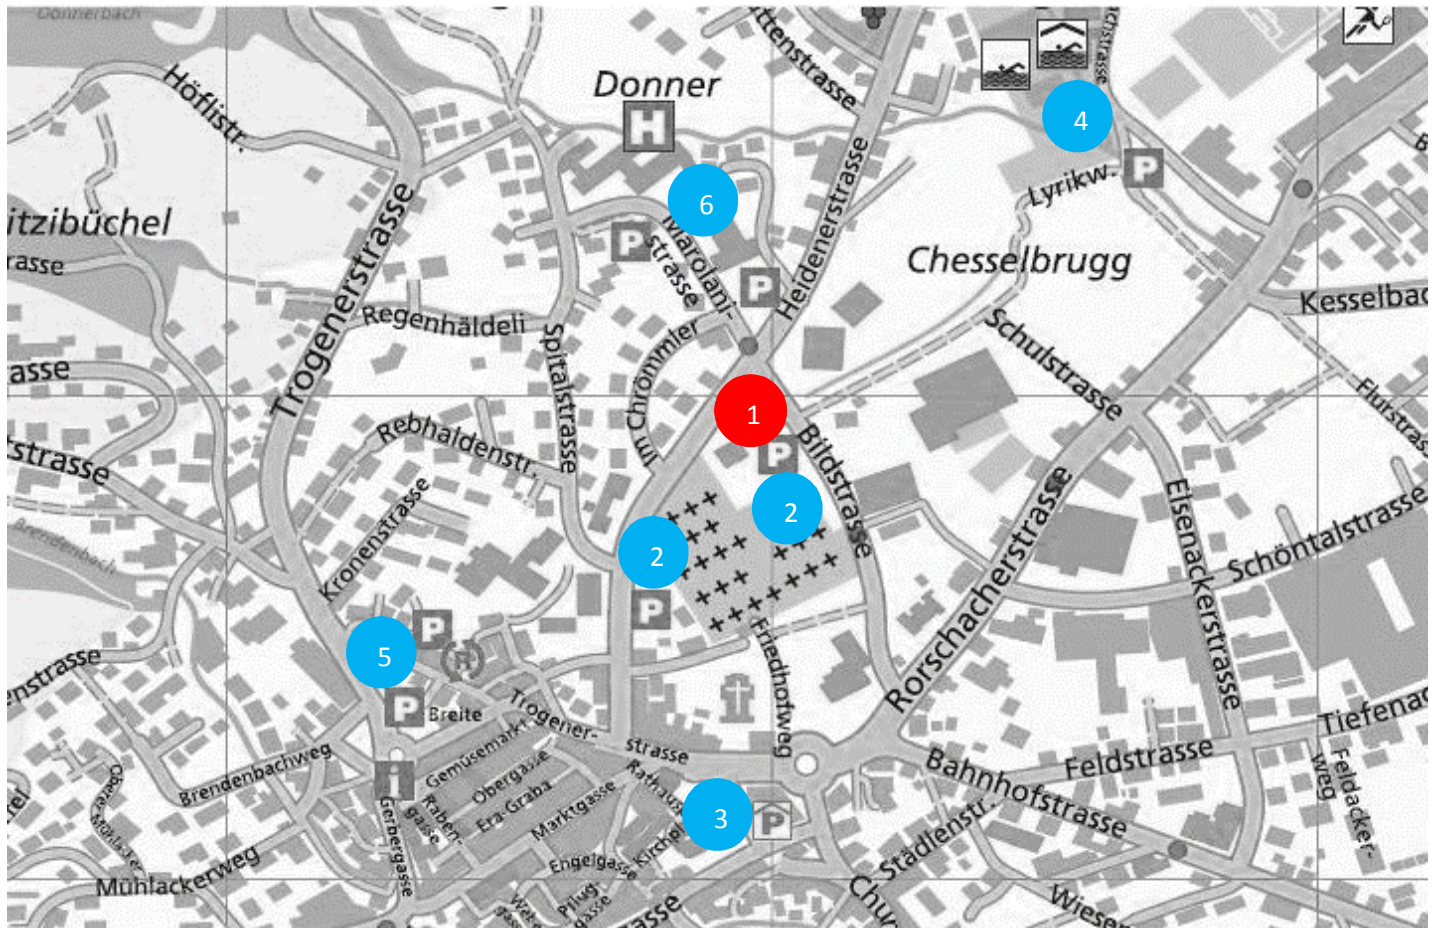

Mit dem Auto zu Pro Senectute in Altstätten – ab April 2018 neuer Standort!

- | | |
|------------------------------|--|
| 1) Pro Senectute | 3 Besucher-Parkplätze sind ausschliesslich für Besucher eines Beratungsgespräches |
| 2) Friedhof | hohe Auslastung |
| 3) Tiefgarage Rathaus | geringe Auslastung |
| 4) GESA | <i>Winter: geringe Auslastung / Sommer: hohe Auslastung</i> |
| 5) Breite, Fitnesszentrum | hohe Auslastung |
| 6) Spital, Heime | hohe Auslastung |
| Parkplatz Bahnhof Altstätten | mittlere Auslastung (Busverbindung in die Stadt, Buslinie: 301 Richtung Altstätten Stadt) |

Anlaufstelle für Altersfragen

Parkplätze_Zug&Busverbindungen_Altstätten_PS

Pro Senectute Rheintal Werdenberg Sarganserland

9450 Altstätten, Bildstrasse 5
 9470 Buchs, Bahnhofstrasse 29
 7320 Sargans, Bahnhofpark 3

Die Bushaltestelle „Altstätten Rathaus“ ist 5-10 Gehminuten entfernt.

Zugverbindungen:

Heerbrugg → Altstätten: Linie S2

Oberriet → Altstätten: Linie S4

Busverbindungen:

Heerbrugg → Altstätten Spital/Heime : Linie 301

Oberriet → Altstätten Spital/Heime: Linie 301

Altstätten Rathaus → Altstätten Spital/Heime: Linie 301

Anlaufstelle für Altersfragen

Pro Senectute Rheintal Werdenberg Sarganserland

9450 Altstätten, Bildstrasse 5
 9470 Buchs, Bahnhofstrasse 29
 7320 Sargans, Bahnhofpark 3